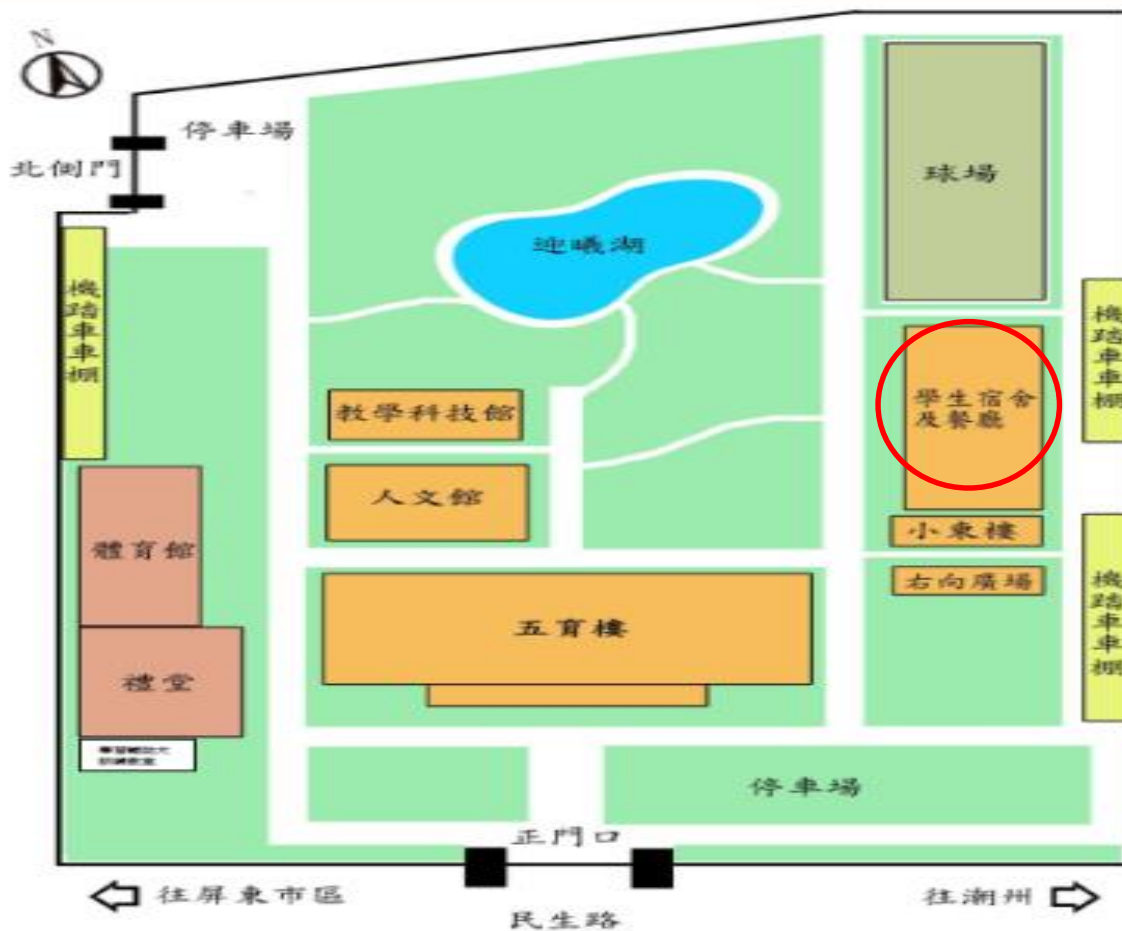

# 學生宿舍簡介

國立屏東大學

National Pingtung University

## 宿舍位置圖

民生校區

# 宿舍近景

宿舍中間設有餐廳  
同學用餐方便